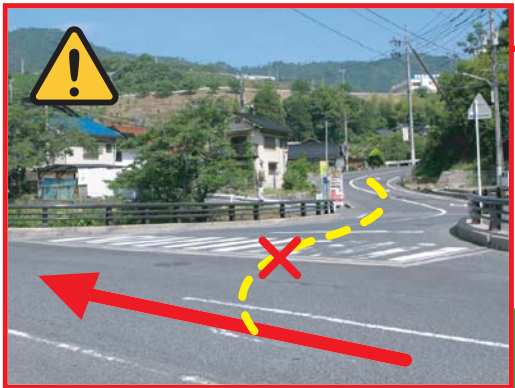

西風新都 沼田自動車学校

アクセス MAP

こちらの橋は右折しません。